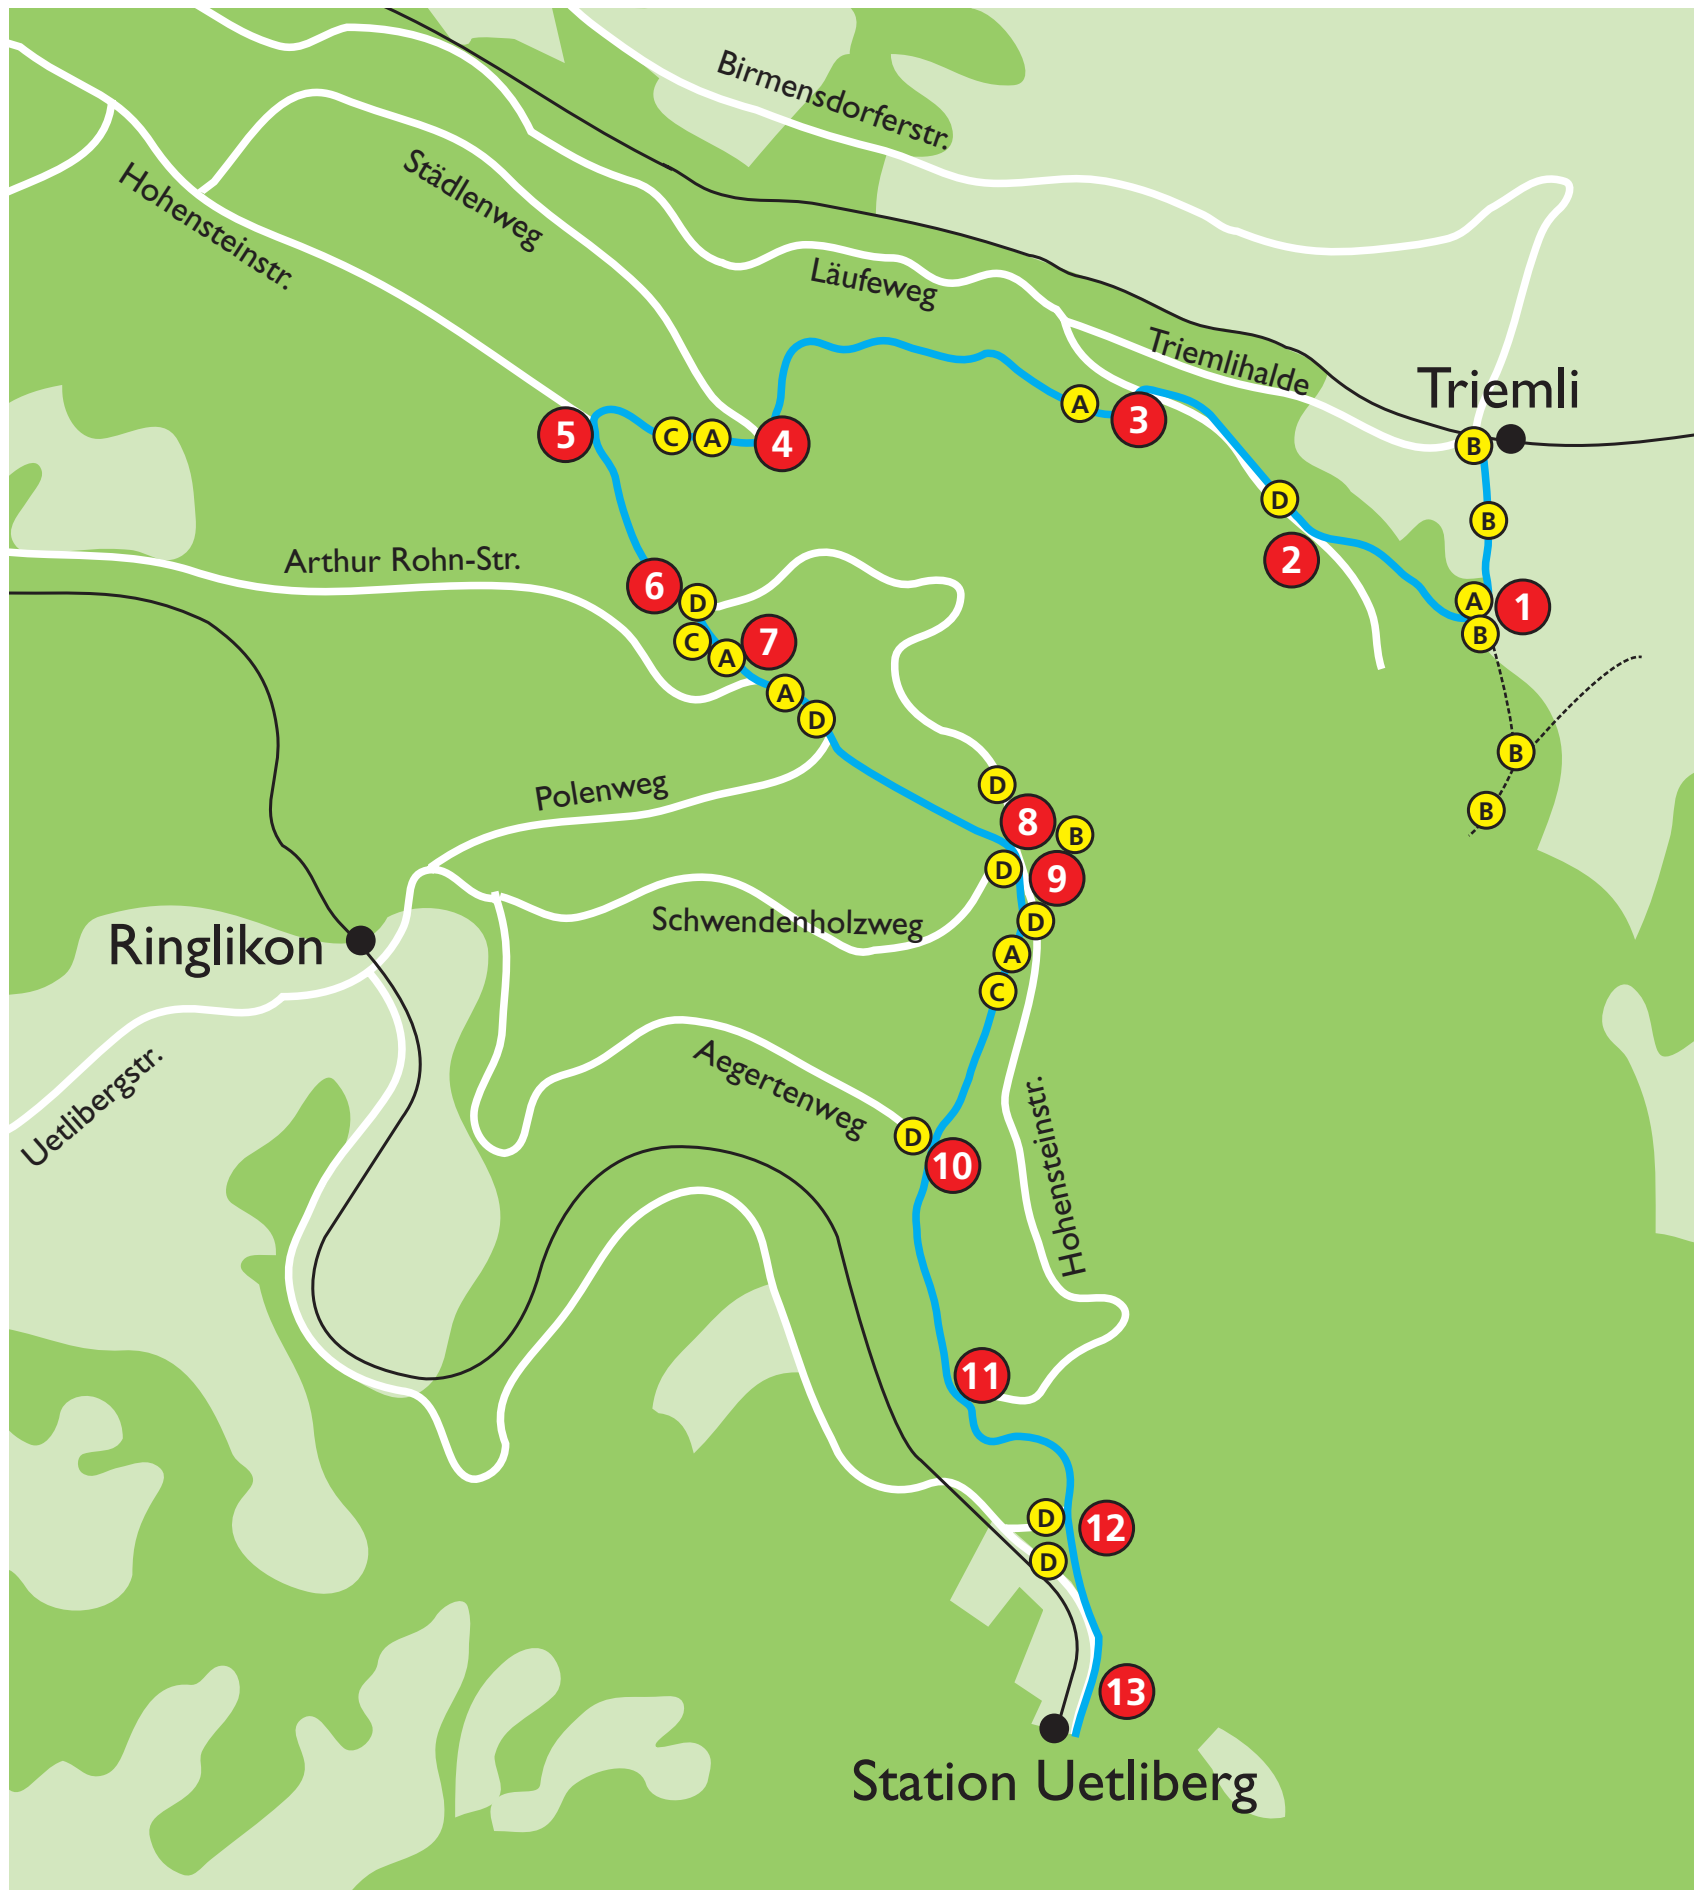

# Schlittelweg Üetliberg

## Legende

1 ← 0.5 km	2 ← 0.5 km
3 → 0.7 km	4 ← 1.2 km
5 → 1.4 km	6 ← 1.5 km
7 → 1.9 km	8 ← 2.0 km
9 ← 2.0 km	10 → 2.4 km
11 ← 2.7 km	12 → 3.0 km
Start	
13 ← 3.1 km	

- A** Fussgängerverbot
- B** Schlittelverbot
- C** Achtung Fussgänger
- D** Achtung Schlittler